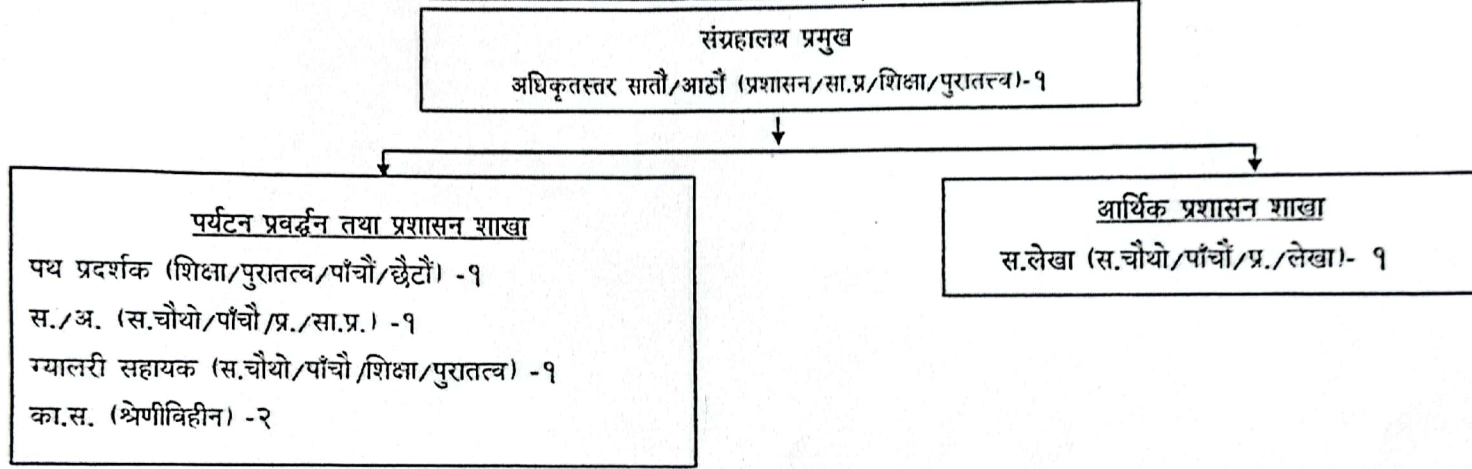

लुम्बिनी प्रदेश सरकार  
उद्योग, पर्यटन तथा यातायात व्यवस्था मन्त्रालय  
पाल्पा दरबार संग्रहालयको सङ्गठन संरचना

पाल्पा दरबार संग्रहालयको सङ्गठन दरबन्दी तेरिज

क्र.सं.	पद	सेवा	समूह	उपसमूह	श्रेणी / तह	साविकको पाल्पा दरबार संग्रहालयमा मौजुदा	यप	घट	प्रस्तावित	कैफियत
१.	संग्रहालय प्रमुख	प्रशासन/शिक्षा	सामान्य प्रशासन/पुरातत्व	-	अ.सातौं/आठौं	१	०	०	१	
२.	पथ प्रदर्शक	शिक्षा	पुरातत्व	-	स.चौथो/पाँचौं/अ.छैटौं	१	०	०	१	
३.	ग्यालरी सहायक	शिक्षा	पुरातत्व	-	स.चौथो/पाँचौं/अ.छैटौं	१	०	०	१	
४.	स.ले.पा.	प्रशासन	लेखा	-	स.चौथो/पाँचौं	१	०	०	१	
५.	सहायक	प्रशासन	सामान्य प्रशासन	-	स.चौथो/पाँचौं	१	०	०	१	
६.	कार्यालय सहयोगी	प्रशासन	सामान्य प्रशासन	-	-	२	०	०	२	
जम्मा						७	०	०	७	